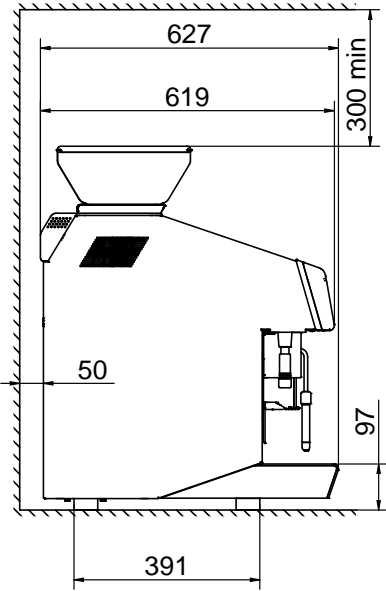

Ön

Yan

Üst

Elektrik:

Voltaj:

602558
(TANGOACESELFCLC) 400 V/3N ph/50 Hz

Elektrik gücü max:

5.2 kW

Fiş tipi:

Cable without plug

Su:

Soğuk su sıcaklığı (min/max): 5 / 60 °C

Temel bilgiler:

Dış boyutlar, Genişlik: 448 mm

Dış boyutlar, Derinlik: 627 mm

Dış boyutlar, Yükseklik: 846 mm

Net ağırlık: 103 kg

Ambalajlı hacim: 0.69 m³

Sürdürülebilirlik

Anlık tüketim:

7.5 Amps