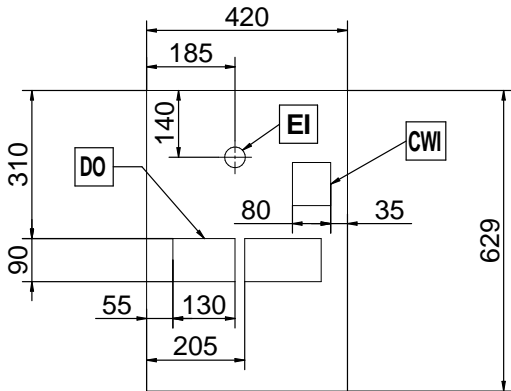

Onay: _____

Ön

Yan

Üst

Elektrik:

Voltaj:

602558
(TANGOACESELFCLC) 400 V/3N ph/50 Hz

Elektrik gücü max:

5.2 kW

Fiş tipi:

Cable without plug

Su:

Soğuk su sıcaklığı (min/max): 5 / 60 °C

Temel bilgiler:

Dış boyutlar, Genişlik: 448 mm

Dış boyutlar, Derinlik: 627 mm

Dış boyutlar, Yükseklik: 846 mm

Net ağırlık: 103 kg

Ambalajlı hacim: 0.69 m³

Sürdürülebilirlik

Anlık tüketim:

7.5 Amps