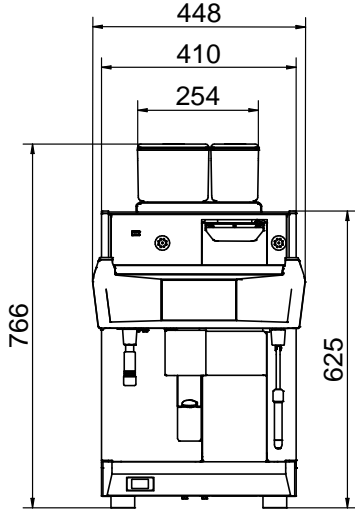

Ön

Yan

Üst

Elektrik:

Voltaj:

602558
(TANGOACESELFCLC) 400 V/3N ph/50 Hz

Elektrik gücü max:

5.2 kW

Fiş tipi:

Cable without plug

Su:

Soğuk su sıcaklığı (min/max): 5 / 60 °C

Temel bilgiler:

Dış boyutlar, Genişlik: 448 mm

Dış boyutlar, Derinlik: 627 mm

Dış boyutlar, Yükseklik: 846 mm

Net ağırlık: 103 kg

Ambalajlı hacim: 0.69 m³

Sürdürülebilirlik

Anlık tüketim:

7.5 Amps